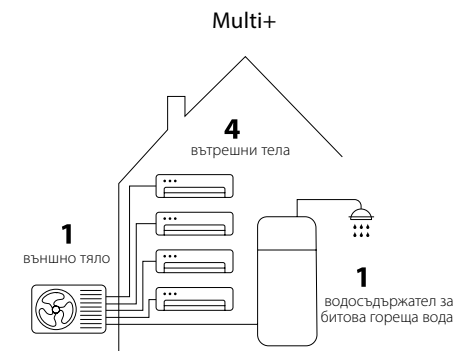

До A+++ при охлаждане

До A+ при отопление

Енергиен клас до A+ при загряване
на битова гореща вода