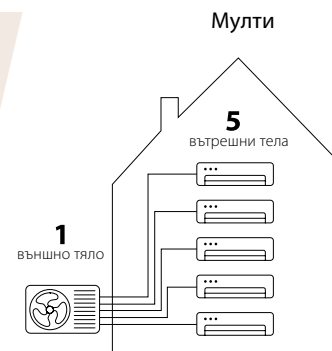

До A+++ при охлаждане

До A+++ при отопление